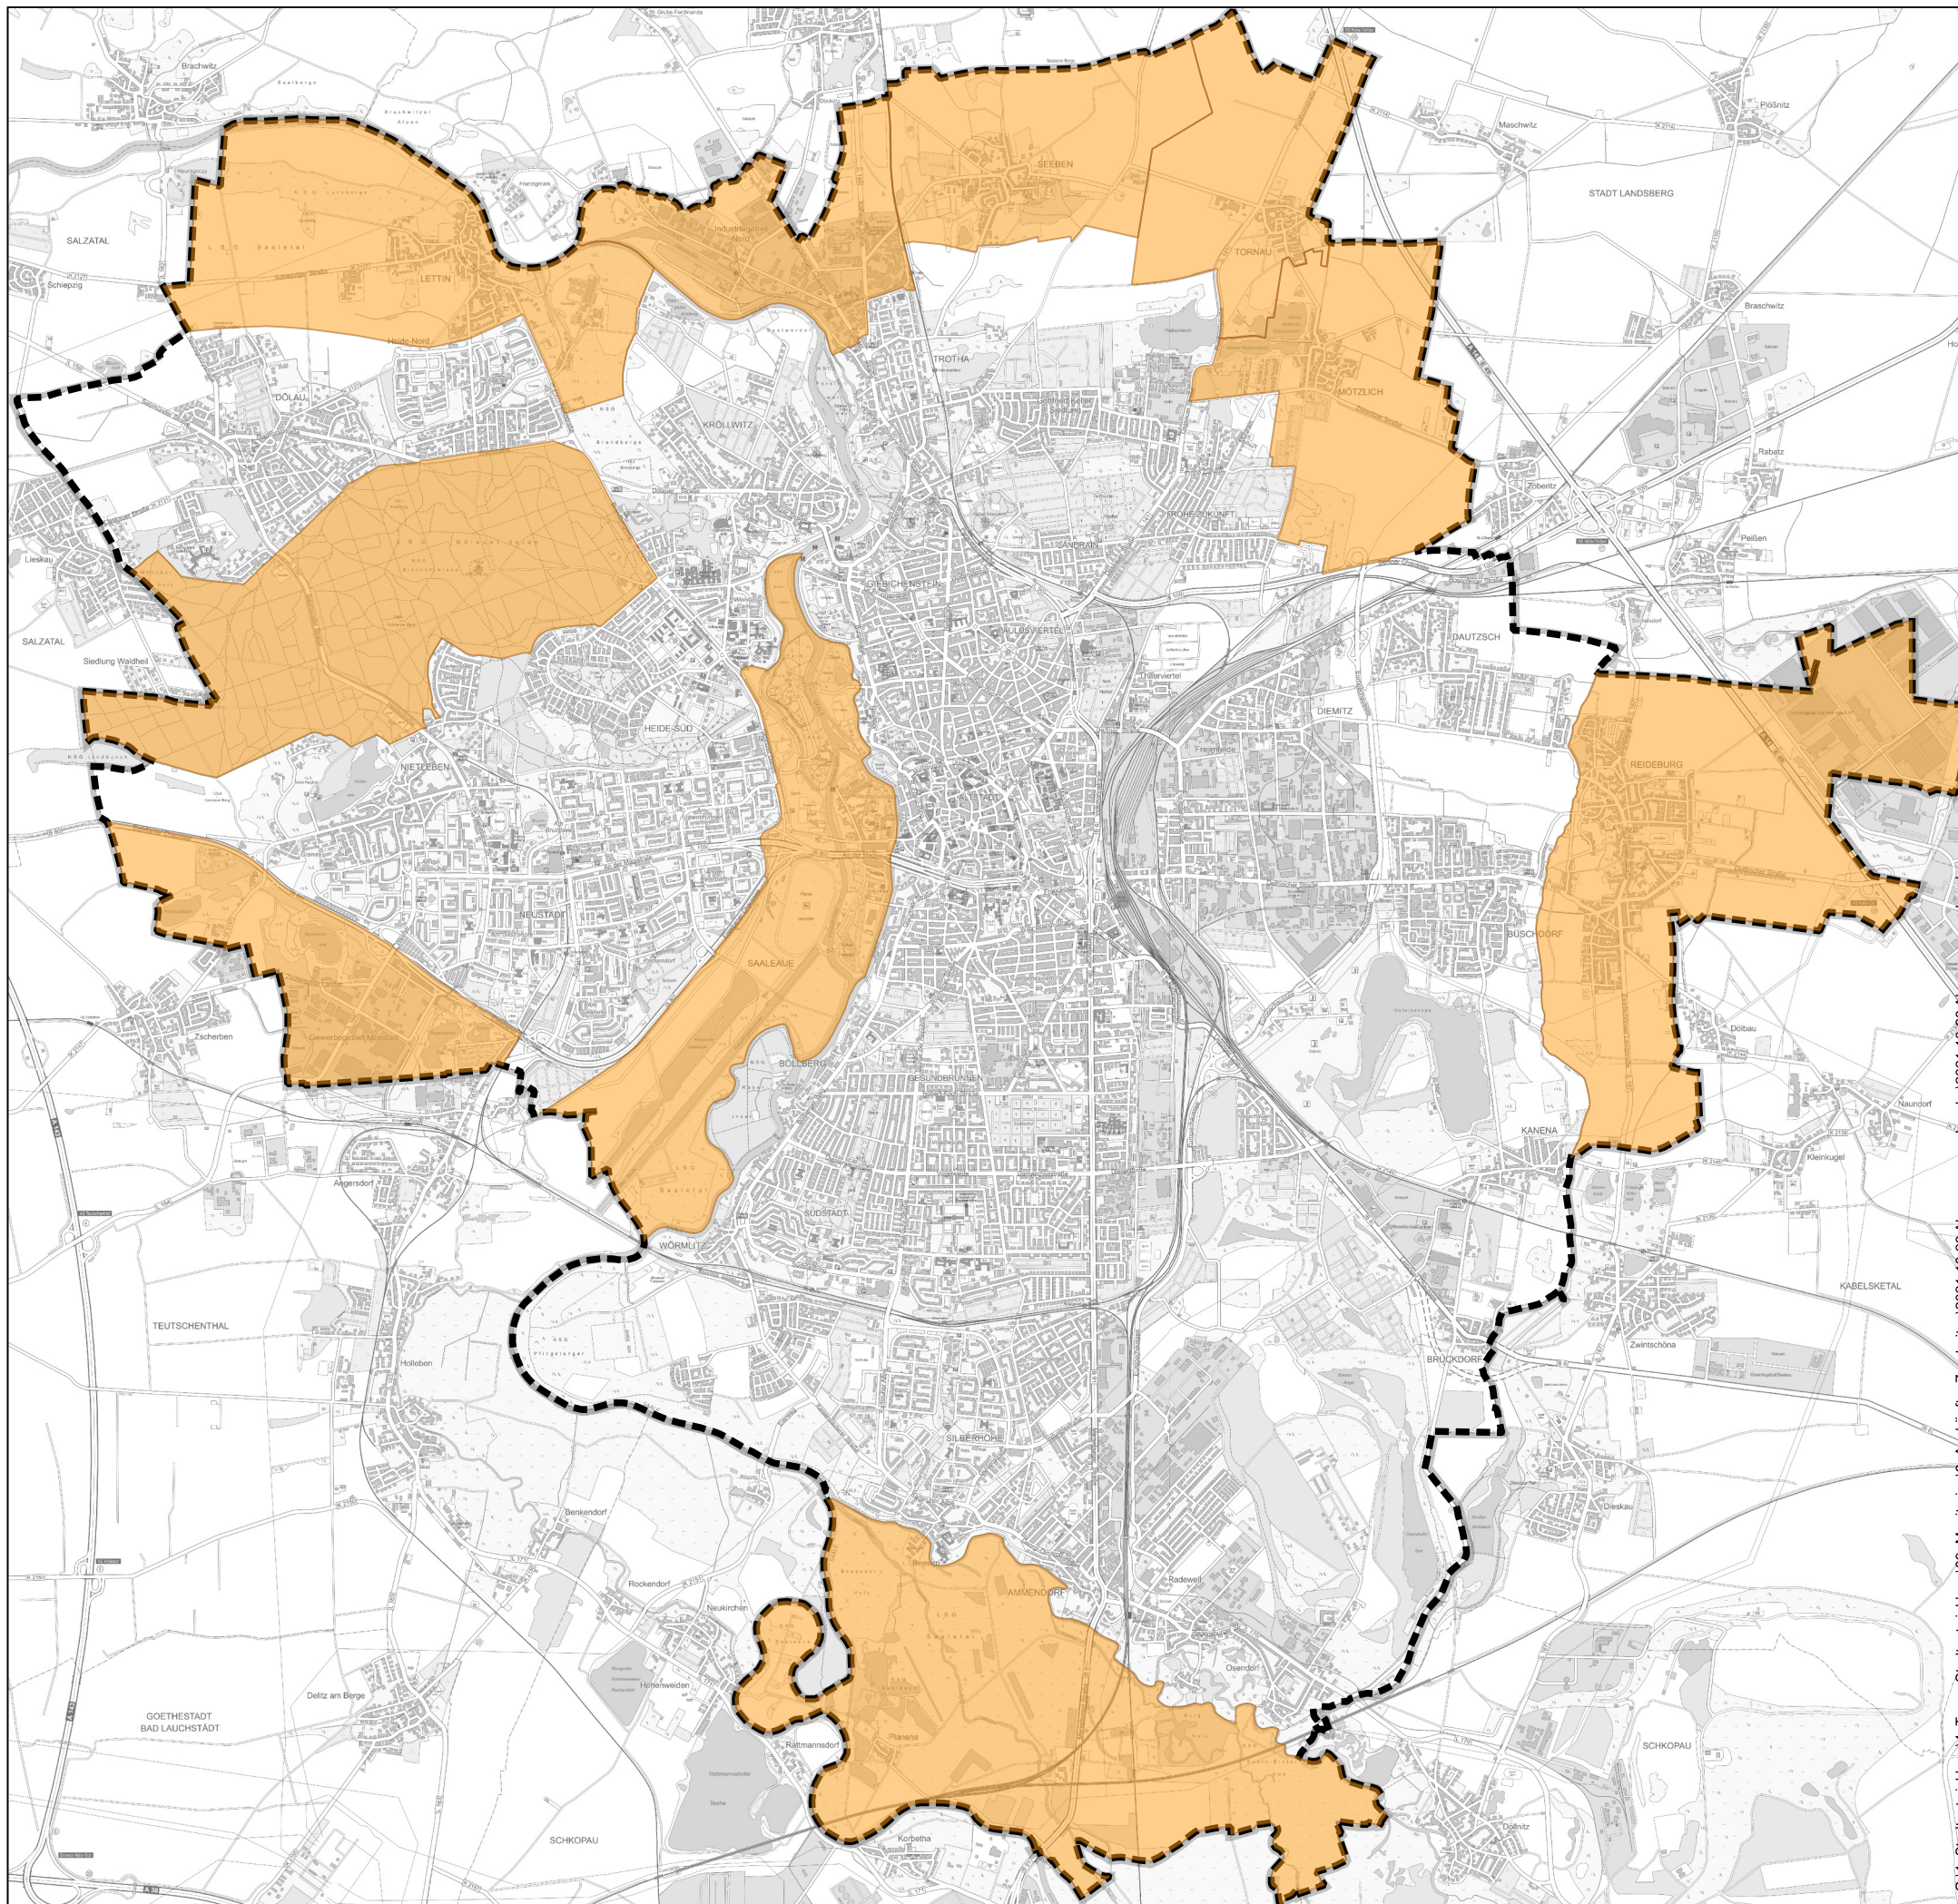

### Legende

Stadtgrenze der Stadt Halle (Saale)

Fördergebiet ELER

G:\1\_ Stadtentwicklung\4\_ Team\_ Stadtentwicklung\09\_Monitoring\9\_Auskünfte\_Zuarbeiten\2021-10-28\_Abgrenzungen\_Leader.qgz

### Anlage 9 Geltungsbereich ELER Halle (Saale)

**EU-Förderprogramm LEADER/CLLD  
Förderperiode 2021 - 2027**

Datum:  
26.03.2025

Geschäftsbereich II  
FB Städtebau und Bauordnung, Abt. Stadtentwicklung/Freiraumplanung

Kartengrundlage: FB Städtebau und Bauordnung, Abt. Stadtvermessung